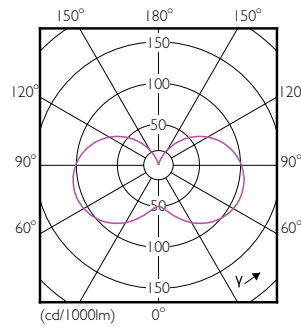

Fotometrické údaje