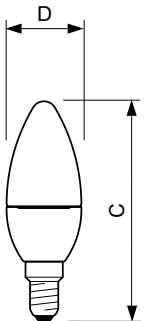

## Rozměrové výkresy

LED ND 5.5-40W E14 827 220-240V B35 FR

Product	D	C
CorePro LEDcandle ND 5.5-40W E14 827 B35 FR	35 mm	106 mm