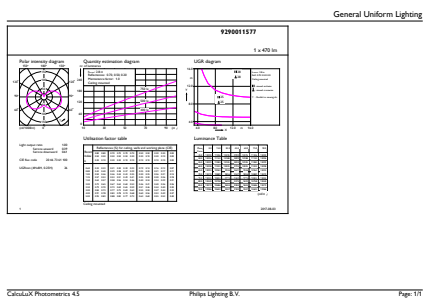

CorePro LEDcandle

Approval and Application

Štítek energetické účinnosti (EEL)	A+
Spotřeba energie kWh/1000 h	6 kWh

Product Data

Úplný kód výrobku	871829176238600
Objednávací název produktu	CorePro LEDcandle ND 5.5-40W E14 827 B35 FR B35 FR

EAN/UPC – výrobek	8718291762386
Objednávací kód	76238600
Číslování – počet v balení	1
Číslování – balení v krabici	10
Materiál č. (12NC)	929001157702
Celková hmotnost (kus)	0.040 kg

Rozměrové výkresy

Product	D	C
CorePro LEDcandle ND 5.5-40W E14 827 B35 FR	35 mm	106 mm

Fotometrické údaje