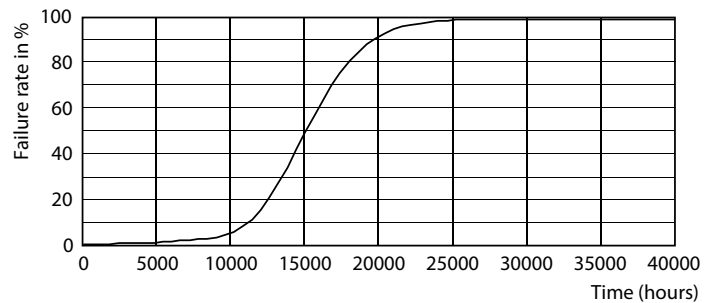

Life Expectancy Diagram