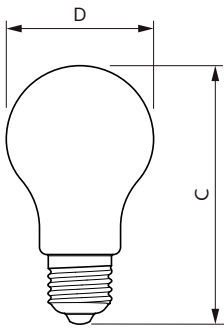

## Rozměrové výkresy

CorePro LEDBulbND10.5-100W E27A60 827CLG

Product	D	C
CorePro LEDBulbND10.5-100W E27A60 827CLG	60 mm	104 mm