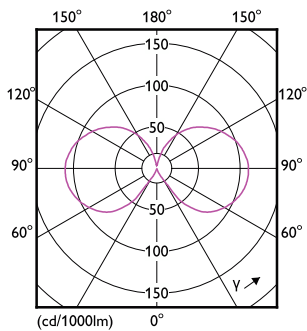

## Rozměrové výkresy

CorePro LEDBulbND10.5-100W E27A60 827CLG

Product	D	C
CorePro LEDBulbND10.5-100W E27A60 827CLG	60 mm	104 mm

## Fotometrické údaje

Light Distribution Diagram

Spectral Power Distribution Colour