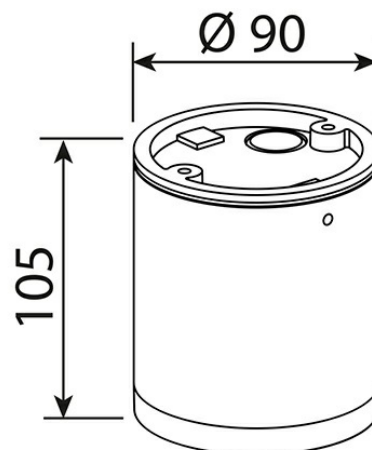

Parametry:

Vhodné pro nástěnnou montáž: **ano**

Vhodné pro závěsnou montáž: **ne**

Vhodné pro stropní montáž: **ne**

Vhodné pro vestavnou montáž: **ne**

Vhodné pro přisazenou montáž: **ano**

Vhodné pro uspořádání ve světelné linii: **ne**

Vhodné pro pracoviště s monitorem dle EN

12464-1: **ne**

Typ světelného zdroje: **LED**

Se světelným zdrojem: **ano**

Vhodné pro počet světelných zdrojů: **1**

Objímka: **Bez**

Materiál pouzdra: **Hliník**

Barva krytu: **Černá**

Materiál difuzoru: **Plast opálový**

Provedení mřížky: **Bez**

Druh napětí: **AC**

Jmenovité napětí od / do [V]: **220 - 240**

Jmenovitý proud [mA]: **32 - 32**

Provozní jednotka: **LED driver proudový**

Provozní jednotka součástí: **ano**

Vyzařovací úhel: **Rozptýlený svazek**

Výstup světla: **Přímý**

Stupeň krytí: **IP65**

Třída ochrany: **I**

Svítidlo s omezenou teplotou povrchu - zn.

"D": **ne**

Vhodné pro nouzové osvětlení: **ne**

S pohybovým čidlem: **ne**

Se senzorem osvětlení: **ne**

Zakrytí svítidla tepelně izolačním materiálem

možné: **ne**

S větracími otvory: **ne**

Max. celkový příkon [W]: **7**

Jmenovitý světelný tok [lm]: **460**

Převládající barva světla: **Bílá**

Barevná teplota [K]: **3000 - 3000**

Index podání barev CRI: **80-89 (třída 1B)**

Účinník: **0,5**

Výška / hloubka [mm]: **105**

Vnější průměr [mm]: **90**

Úhel vyzařování (°): **102**

Záruka McLED [M]: **36**

Barva světla: **teplá bílá WW**

Barevná teplota [K]: **3000**

Kategorie barev světla: **teplý**

Průměrná jmenovitá životnost [h]: **30000**

Teplota okolí [°C]: **-20 - +60**