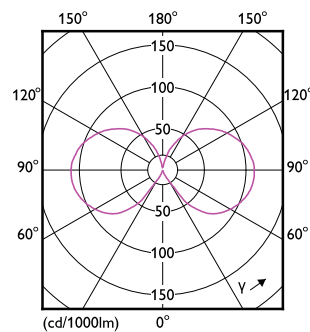

Rozměrové výkresy

Bulb 14-150W 2452lm 2700K E27 ND Clear

Product	D	C
CLA LEDBulb ND 17-150W A67 E27 827 CL	70 mm	128 mm

Fotometrické údaje

LEDbulb E27 A67 827 CL

LEDbulb 17-150W E27 A67

LEDbulb 6,5-60W E14 B35