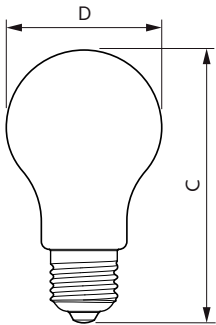

Údaje o produktu

General Information		Temperature	
Patice	E27 [E27]	Proud zdroje (jmen.)	140 mA
Splňuje požadavky evropské směrnice RoHS	Ano	Ekvivalentní příkon	150 W
Jmenovitá životnost (jmen.)	15000 h	Doba spuštění (jmen.)	0,5 s
Cyklus přepínání	20 000x	Doba zahřátí na 60 % světla (jmen.)	0,5 s
Technický typ	17-150W	Účinnost (jmen.)	0,56
Light Technical		Napětí (jmen.)	220-240 V
Kód barvy	827 [CCT: 2700 K]	Temperature	
Světelný tok (jmen.)	2452 lm	Maximální teplota (jmen.)	60 °C
Barevné konstrukce	Teplá bílá (WW)	Controls and Dimming	
Náhradní teplota chromatičnosti (jmen.)	2700 K	Regulovatelné	Ne
Měrný výkon (jmen.) (nom.)	144,00 lm/W	Mechanical and Housing	
Konzistence barev	<6	Úprava žárovky	Čirá
Index barevného podání (jmen.)	80	Approval and Application	
Světelný tok na konci jmenovité životnosti (jmen.)	70 %	Štítek energetické účinnosti (EEL)	A++
Operating and Electrical		Spotřeba energie kWh/1000 h	17 kWh
Vstupní frekvence	50 až 60 Hz		
Power (Rated) (Nom)	17 W		

Rozměrové výkresy

Bulb 14-150W 2452lm 2700K E27 ND Clear

Product	D	C
CLA LEDBulb ND 17-150W A67 E27 827 CL	70 mm	128 mm

Fotometrické údaje

LEDbulb E27 A67 827 CL

LEDbulb 17-150W E27 A67

LEDbulb 6,5-60W E14 B35