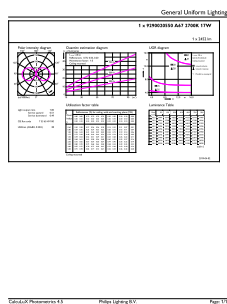

Žárovky LEDbulbs s klasickými vlákny

Product Data

Úplný kód výrobku	871869965784000
Objednací název produktu	CLA LEDBulb ND 17-150W A67 E27 827 CL
EAN/UPC – výrobek	8718699657840
Objednací kód	65784000

Číslování – počet v balení	1
Číslování – balení v krabici	10
Materiál SAP	929002055002
Celková hmotnost SAP (kus)	0,040 kg

Rozměrové výkresy

Bulb 14-150W 2452lm 2700K E27 ND Clear

Product	D	C
CLA LEDBulb ND 17-150W A67 E27 827 CL	70 mm	128 mm

Fotometrické údaje

LEDbulb E27 A67 827 CL

LEDbulb 17-150W E27 A67

LEDbulb 6,5-60W E14 B35