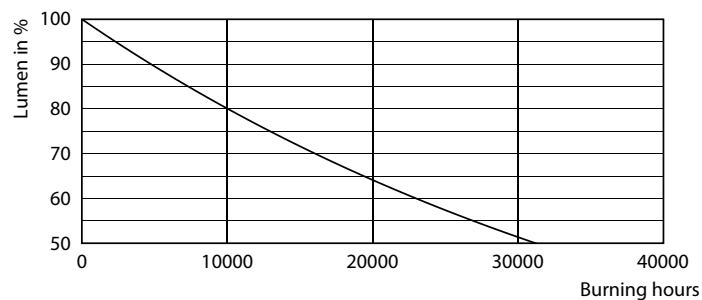

Žárovky LEDbulbs s klasickými vlákny

Životnost

LEDbulb 6,5-60W E14 B35

LEDbulb 6,5-60W E14 B35