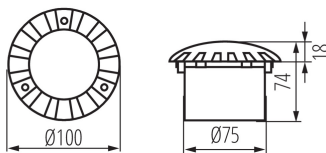

Zemní svítidlo

5905339072801

Kanlux ROGER DL je nájezdové svítidlo se zabudovaným LED modulem. Specifický tvar stínítka rozvádí světlo rovnoměrně, což se promítá do jedinečného světelného efektu. Svítidlo má vysoký stupeň krytí IP66 a odolnost proti mechanickému poškození IK09.

**Směr svícení svítidla:** horizontální

**Výška [mm]:** 74

**Průměr [mm]:** 100

**Délka vodiče [m]:** 0.3

**Množství průchodek:** 1

**Integrovaný LED zdroj světla:** ano