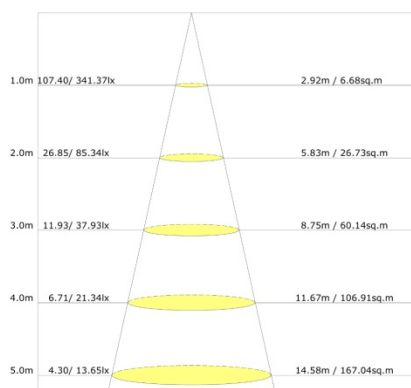

Art.Nr. **LF2021S**

- 10W
- 900Lm
- 4000K
- IP65
- AC200 - 265V
- 120°
- A+
- Doporučená teplota okolia -25° až +45°C
- AL-čierna
- 4mm tvrdené, anti-oslnivé sklo
- PIR IP65; 10-2000lx;2M-10M;10sec-7min;120°
- 30cm-3x1.0mm VDE, EU
- IK08
- 126 x 145 x 45 mm
- 30000h
- Záruka 3 roky
- Nestmievateľné
- Balenie 1/20