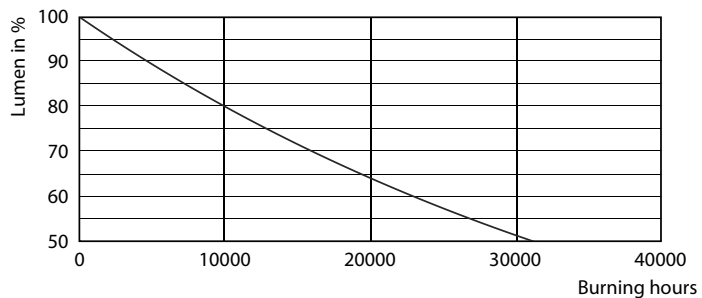

LEDbulb 60W E27 827 CL ST64 ND

LEDbulb 60W E27 827 CL A60 ND

LEDbulb 60W E27 827 CL A60 ND

Žárovky LEDbulbs s klasickými vlákny

Životnost

LEDbulb 60W E27 827 CL A60 ND

LEDbulb 60W E27 827 CL A60 ND