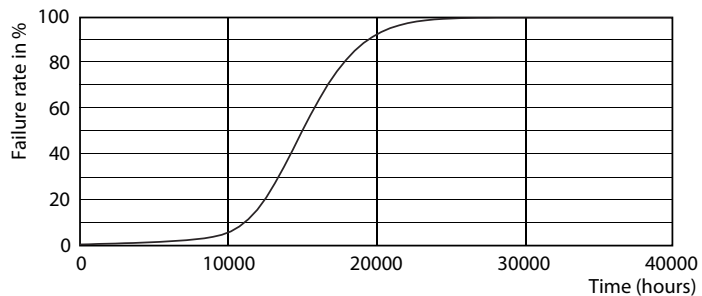

LEDbulb 60W E27 827 CL ST64 ND

LEDbulb 60W E27 827 CL A60 ND

LEDbulb 60W E27 827 CL A60 ND

Žárovky LEDbulbs s klasickými vlákny

Životnost

LEDbulb 60W E27 827 CL A60 ND

LEDbulb 60W E27 827 CL A60 ND