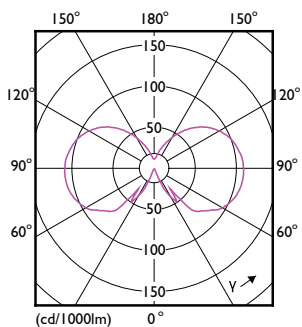

LEDbulb 60W E27 827 CL A60 ND