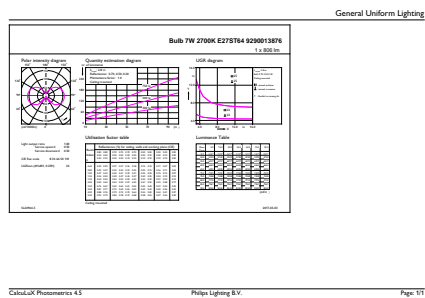

Rozměrové výkresy

Bulb ST64 230V 7-60W 806lm 2700K E27 ND

| Product | D | C |
|-------------------------------------|-------|--------|
| CLA LEDBulb ND 7-60W E27 WW ST64 CL | 64 mm | 140 mm |

Fotometrické údaje