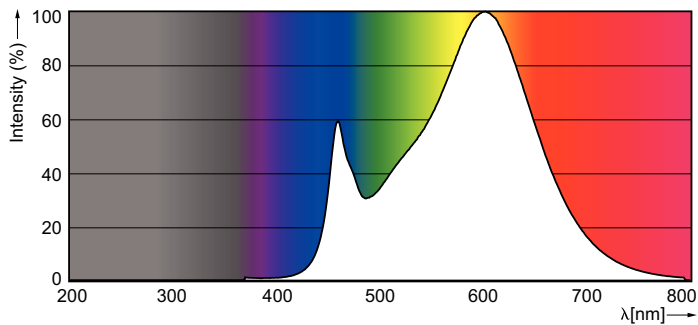

CorePro LEDlinear MV

Product Data

Úplný kód výrobku	871869657879700
Objednací název produktu	CorePro LED linear R7S 118mm 14-100W 830 D
EAN/UPC – výrobek	8718696578797
Objednací kód	57879700

Číslování SAP – počet v balení	1
Číslování SAP – balení v krabici	10
Materiál SAP	929001243702
Celková hmotnost SAP (kus)	0,095 kg

Rozměrové výkresy

C

Product	D	C
CorePro LED linear R7S 118mm 14-100W 830 D	29 mm	118 mm

CorePro LED linear R7S 118mm 14-100W 830 D

Fotometrické údaje

© 2022 Osram Opto Semiconductors AG

LED Lamps, CorePro R7S 118mm 14-100W / 830 D

LED Lamps, CorePro R7S 118mm 14-100W / 830 D