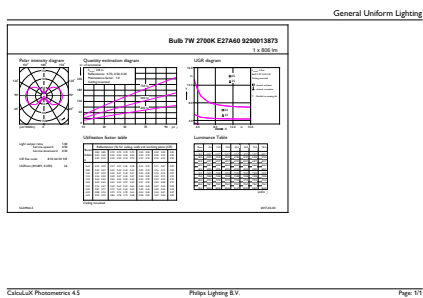

Rozměrové výkresy

D

Product	D	C
CLA LEDBulb ND 7-60W E27 WW A60 CL	60 mm	104 mm

Bulb A60 230V 7-60W 806lm 2700K E27 ND

Fotometrické údaje

LEDbulb 60W E27 827 CL A60 ND

LEDbulb 60W E27 827 CL A60 ND

LEDbulb 60W E27 827 CL A60 ND