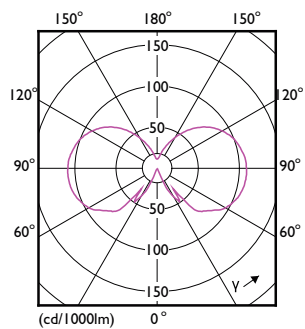

Rozměrové výkresy

D

Product	D	C
CLA LEDBulb ND 7-60W E27 WW A60 CL	60 mm	104 mm

Bulb A60 230V 7-60W 806lm 2700K E27 ND

Fotometrické údaje

LEDbulb 60W E27 827 CL A60 ND

LEDbulb 60W E27 827 CL A60 ND

LEDbulb 60W E27 827 CL A60 ND