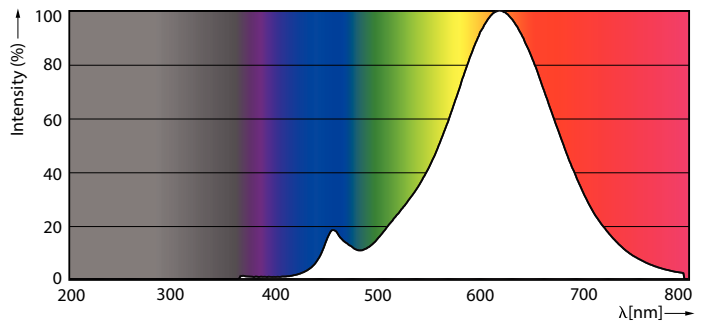

Žárovky LEDbulbs s klasickými vlákny

Product Data

Úplný kód výrobku	871869674273000
Objednací název produktu	CLA LEDBulb ND 7-60W E27 WW A60 CL
EAN/UPC – výrobek	8718696742730
Objednací kód	74273000

Číslování – počet v balení	1
Číslování – balení v krabici	10
Materiál SAP	929001387302
Celková hmotnost SAP (kus)	0,030 kg

Rozměrové výkresy

D

Product	D	C
CLA LEDBulb ND 7-60W E27 WW A60 CL	60 mm	104 mm

Bulb A60 230V 7-60W 806lm 2700K E27 ND

Fotometrické údaje