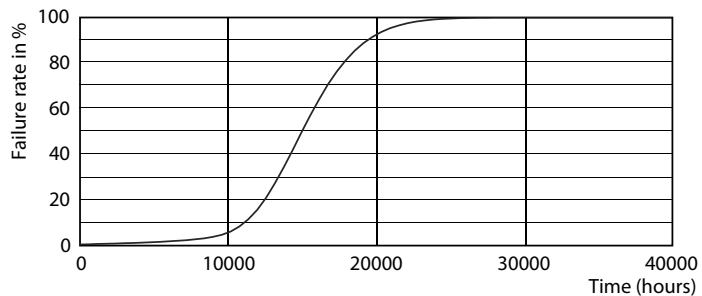

Žárovky LEDbulbs s klasickými vlákny

Životnost

LEDbulb 60W E27 827 CL A60 ND

LEDbulb 60W E27 827 CL A60 ND