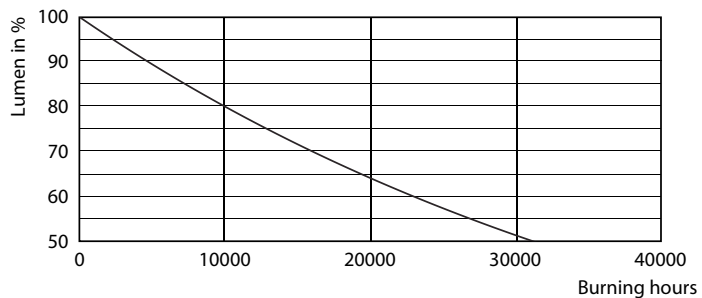

Žárovky LEDbulbs s klasickými vlákny

Životnost

LEDbulb 60W E27 827 CL A60 ND

LEDbulb 60W E27 827 CL A60 ND