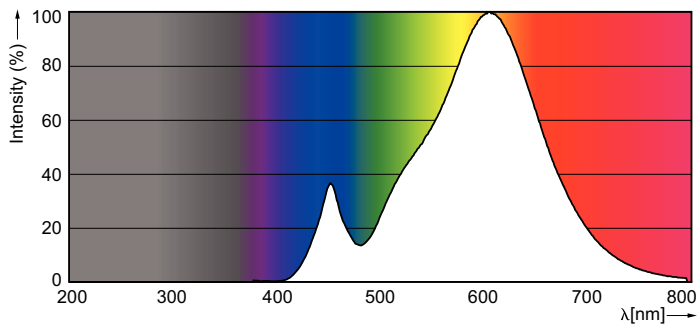

Fotometrické údaje