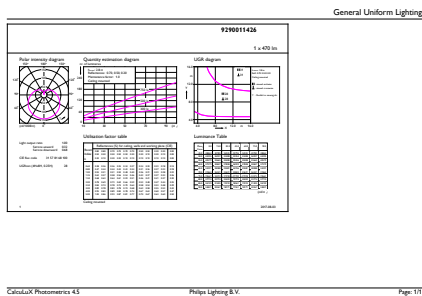

Fotometrické údaje