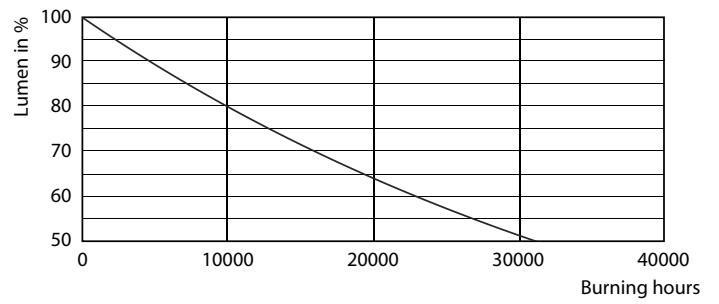

CorePro LEDcandle

Životnost

LEDbulb 60W E14 827 FR B38

LEDbulb 60W E14 827 FR B38