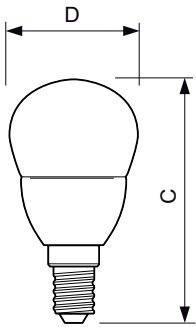

Údaje o produktu

General Information		Power (Rated) (Nom)	
Patice	E14 [E14]		5.5 W
Jmenovitá životnost (jmen.)	15000 h	Proud zdroje (jmen.)	50 mA
Cyklus přepínání	50 000x	Ekvivalentní příkon	40 W
Technický typ	5.5-40W	Doba spuštění (jmen.)	0.5 s
		Doba zahřátí na 60 % světla (jmen.)	0.5 s
		Účinnost (jmen.)	0.5
		Napětí (jmen.)	220-240 V
Light Technical		Temperature	
Kód barvy	827 [CCT: 2700 K]		
Světelný tok (jmen.)	470 lm	Maximální teplota (jmen.)	85 °C
Světelný tok (jmen.) (nom.)	470 lm		
Barevné konstrukce	Teplá bílá (WW)	Controls and Dimming	
Korelační teplota chromatičnosti (jmen.)	2700 K	Regulovatelné	Ne
Měrný výkon (jmen.) (nom.)	90.91 lm/W		
Konzistence barev	<6	Mechanical and Housing	
Index barevného podání (jmen.)	80	Úprava žárovky	Čirá (CL)
Světelný tok na konci jmenovité životnosti (jmen.)	70 %		
Operating and Electrical		Approval and Application	
Vstupní frekvence	50 až 60 Hz	Štítek energetické účinnosti (EEL)	A+

Číslování – počet v balení	1
Číslování – balení v krabici	10
Materiál č. (12NC)	929001142602
Celková hmotnost (kus)	0.040 kg

Rozměrové výkresy

LED ND 5.5-40W E14 827 220-240V P45 CL

Product	D	C
Corepro lustre ND 5.5-40W E14 827 P45 CL	45 mm	88 mm