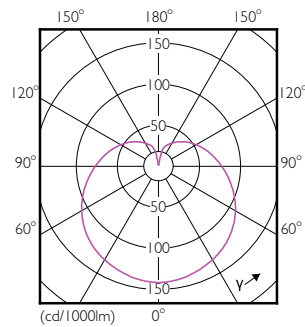

Fotometrické údaje