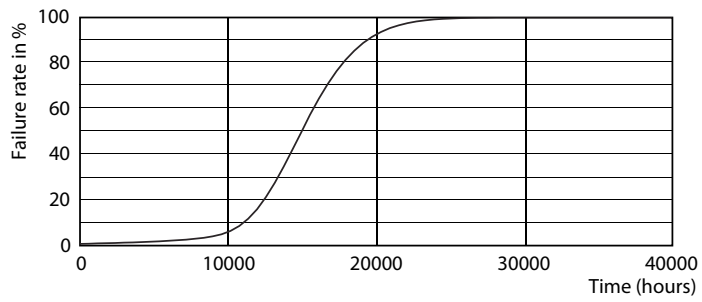

CorePro LEDcandle

Životnost

LEDbulb 60W E14 827 FR B38

LEDbulb 60W E14 827 FR B38