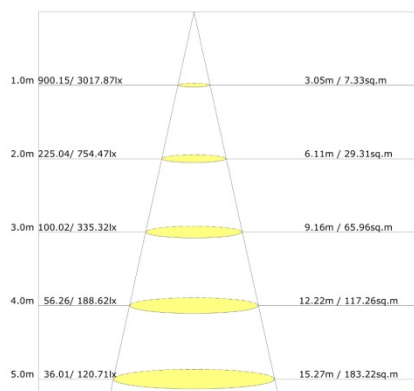

Art.Nr. **LF2025**

- 100W
- 8500Lm
- 4000K
- IP65
- AC200 - 265V
- 120°
- A+
- Doporučená teplota okolia -25° až +45°C
- AL-čierna
- 4mm tvrdené, anti-oslnivé sklo
- 30cm-3x1.0mm VDE, EU
- IK08
- 300 x 220 x 31 mm
- 30000h
- Záruka 3 roky
- Nestmievateľné
- Balenie 1/5