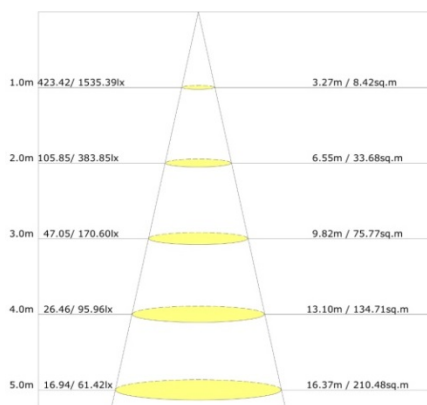

Art.Nr. **LF2024**

- 50W
- 4500Lm
- 4000K
- IP65
- AC200 - 265V
- 120°
- A+
- Doporučená teplota okolia -25° až +45°C
- AL-čierna
- 4mm tvrdené, anti-oslnivé sklo
- 30cm-3x1.0mm VDE, EU
- IK08
- 235 x 165 x 21 mm
- 30000h
- Záruka 3 roky
- Nestmievateľné
- Balenie 1/10