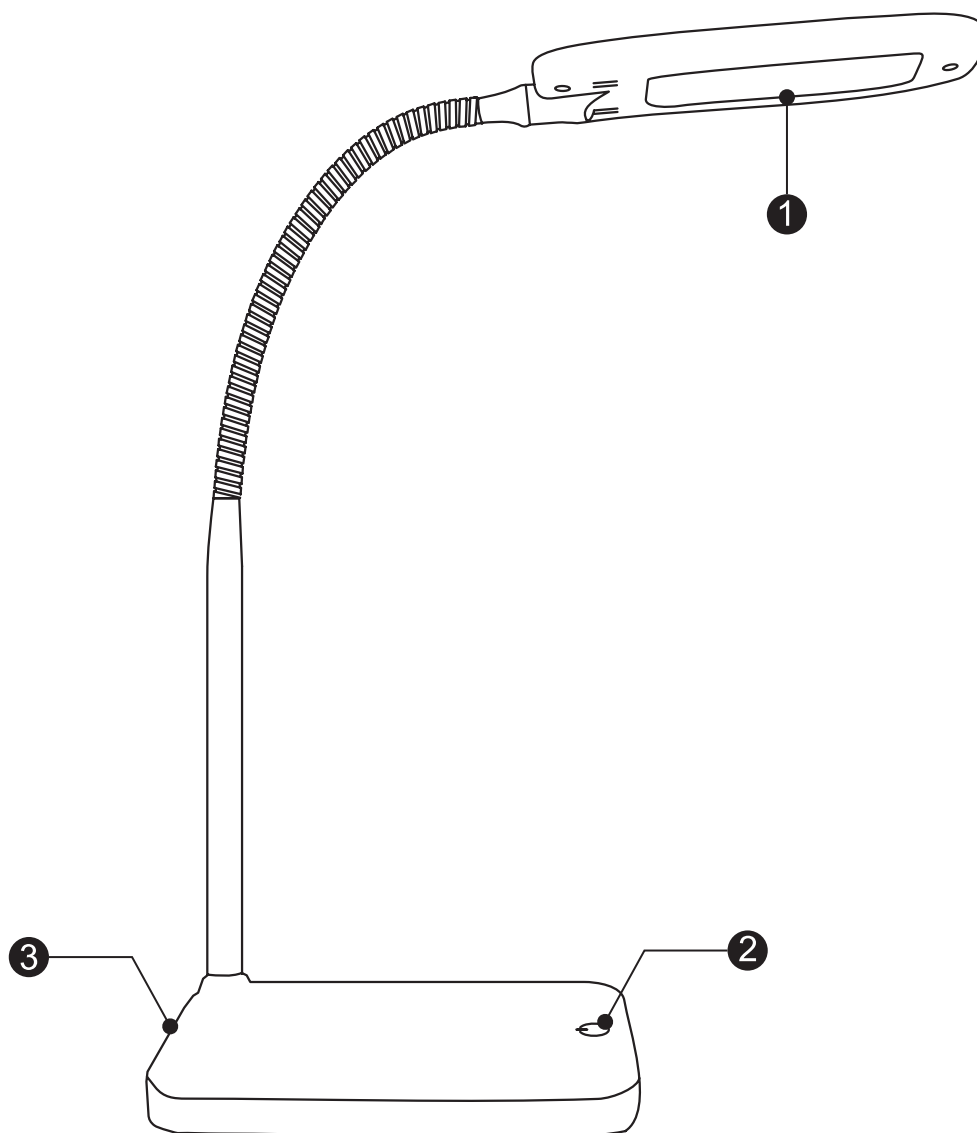

- GB** LED Desk Lamp
- SK** LED stolná lampa
- CZ** LED stolní lampa
- HU** LED asztali lámpa
- DE** LED Tischlampe
- PL** Lampa biurkowa LED
- RO** LED lampă de masă

- USING MANUAL
- NÁVOD NA OBSLUHU
- NÁVOD K OBSLUZE
- HASZNÁLATI UTASÍTÁS
- BETRIEBSANLEITUNG
- INSTRUCȚIE INSTALACȚII
- INSTRUCȚIUNI DE INSTALARE