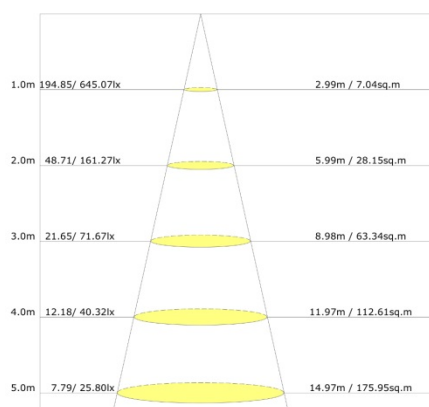

Art.Nr. **LF2022**

- 20W
- 1800Lm
- 4000K
- IP65
- AC200 - 265V
- 120°
- A+
- Doporučená teplota okolia -25° až +45°C
- AL-čierna
- 4mm tvrdené, anti-oslnivé sklo
- 30cm-3x1.0mm VDE, EU
- IK08
- 162 x 117 x 21 mm
- 30000h
- Záruka 3 roky
- Nestmievateľné
- Balenie 1/20