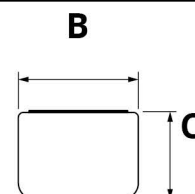

Technický list produktu

LED panely BAGON W60-18W; BAGON B60-18W
BAGON W120-36; BAGON B120-36W

BAGON W60-18W

BAGON W60-36W

BAGON B60-18W

BAGON B120-36W

Rozměry (mm)

	BAGON-18W	BAGON-36W
A	600mm	1200mm
B	60mm	60mm
C	36mm	36mm

Parametry svítidla

Kryt	Mléčný
Barva svítidla	Bílá / černá
CRI	>80
Vstupní napětí	220-240V AC
Úhel svitu	180°
Provozní teplota	-15°C až max. 50°C
Krytí	IP44
Životnost	25 000h
PF	0,5
Spínací cyklus	15000x
Záruka	2 roky