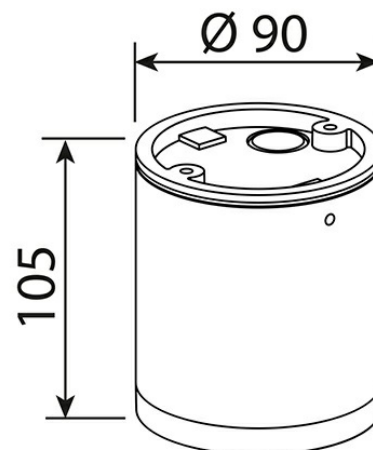

Vhodné pro nástěnnou montáž: **ano**

Vhodné pro závěsnou montáž: **ne**

Vhodné pro stropní montáž: **ne**

Vhodné pro vestavnou montáž: **ne**

Vhodné pro přisazenou montáž: **ano**

Vhodné pro uspořádání ve světelné linii: **ne**

Vhodné pro pracoviště s monitorem dle EN 12464-1: **ne**

Typ světelného zdroje: **LED**

Se světelným zdrojem: **ano**

Vhodné pro počet světelných zdrojů: **1**

Objímka: **Bez**

Materiál pouzdra: **Hliník**

Barva krytu: **Černá**

Materiál difuzoru: **Plast opálový**

Provedení mřížky: **Bez**

Druh napětí: **AC**

Jmenovité napětí od / do [V]: **220 - 240**

Jmenovitý proud [mA]: **32 - 32**

Provozní jednotka: **LED driver proudový**

Provozní jednotka součástí: **ano**

Rozložení světla: **Symetrický**

Vyzařovací úhel: **Rozptýlený svazek**

Výstup světla: **Přímý**

Stupeň krytí: **IP65**

Třída ochrany: **I**

Svítidlo s omezenou teplotou povrchu - zn.

"D": **ne**

Vhodné pro nouzové osvětlení: **ne**

S pohybovým čidlem: **ne**

Se senzorem osvětlení: **ne**

Zakrytí svítidla tepelně izolačním materiálem možné: **ne**

S větracími otvory: **ne**

Max. celkový příkon [W]: **7**

Jmenovitý světelný tok [lm]: **493**

Převládající barva světla: **Bílá**

Barevná teplota [K]: **4000 - 4000**

Index podání barev CRI: **80-89 (třída 1B)**

Účinnost: **0,5**

Výška / hloubka [mm]: **105**

Vnější průměr [mm]: **90**

Počet spínacích cyklů: **20000**

Úhel vyzařování (°): **102**

Záruka McLED [M]: **36**

Barva světla: **neutrálně bílý NW**

Barevná teplota [K]: **4000**

Kategorie barev světla: **neutrální**

Průměrná jmenovitá životnost [h]: **30000**

Teplota okolí [°C]: **-20 - +60**