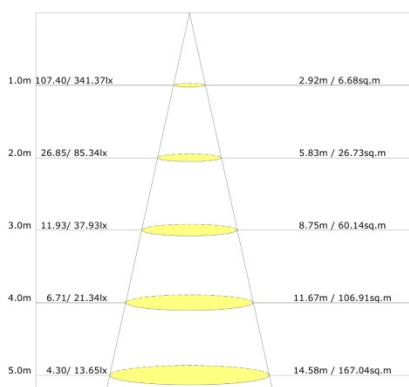

Art.Nr. **LF2021**

- 10W
- 900Lm
- 4000K
- IP65
- AC200 - 265V
- 120°
- A+
- Doporučená teplota okolia -25° až +45°C
- AL-čierna
- 4mm tvrdené, anti-oslnivé sklo
- 30cm-3x1.0mm VDE, EU
- IK08
- 118 x 86 x 21 mm
- 30000h
- Záruka 3 roky
- Nestmievateľné
- Balenie 1/20